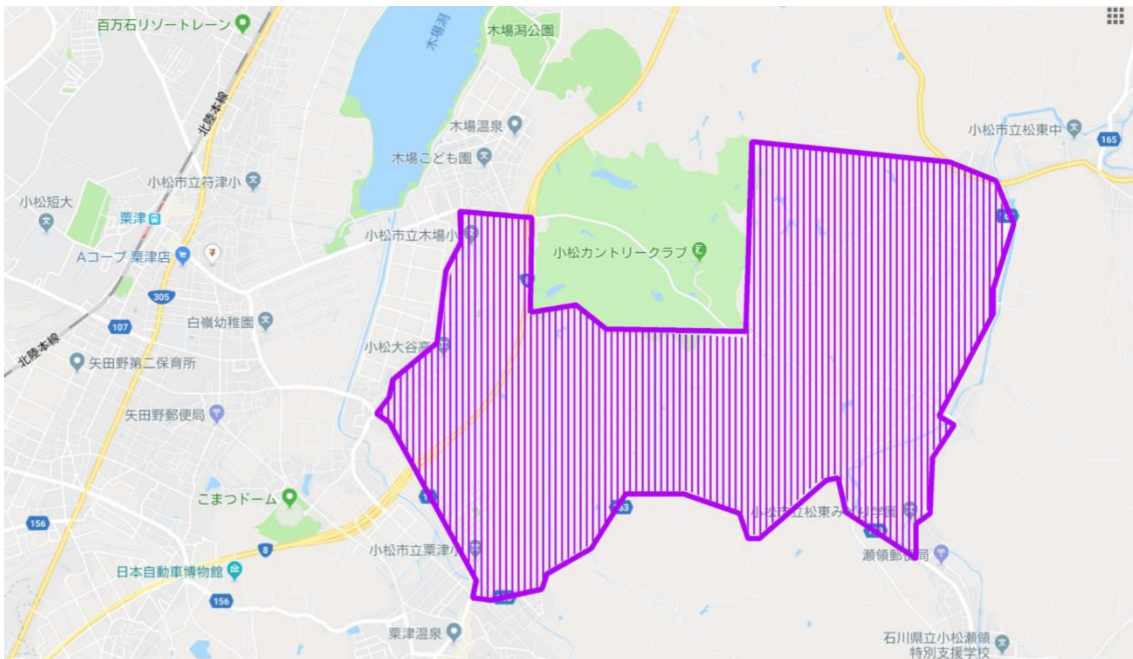

<協賛>

未定

<立ち入り禁止区域>

本大会に参加を予定しているものは、大会開催当日までに以下の区域にオリエンテーリング目的で立ち入ることを禁止します。

<問い合わせ>

ご不明な点、ご質問などがございましたら、下記の連絡先までお問い合わせください。

山本哲也（実行委員長）

hitokutiunei●gmail.com

●を@に置き換えてください。